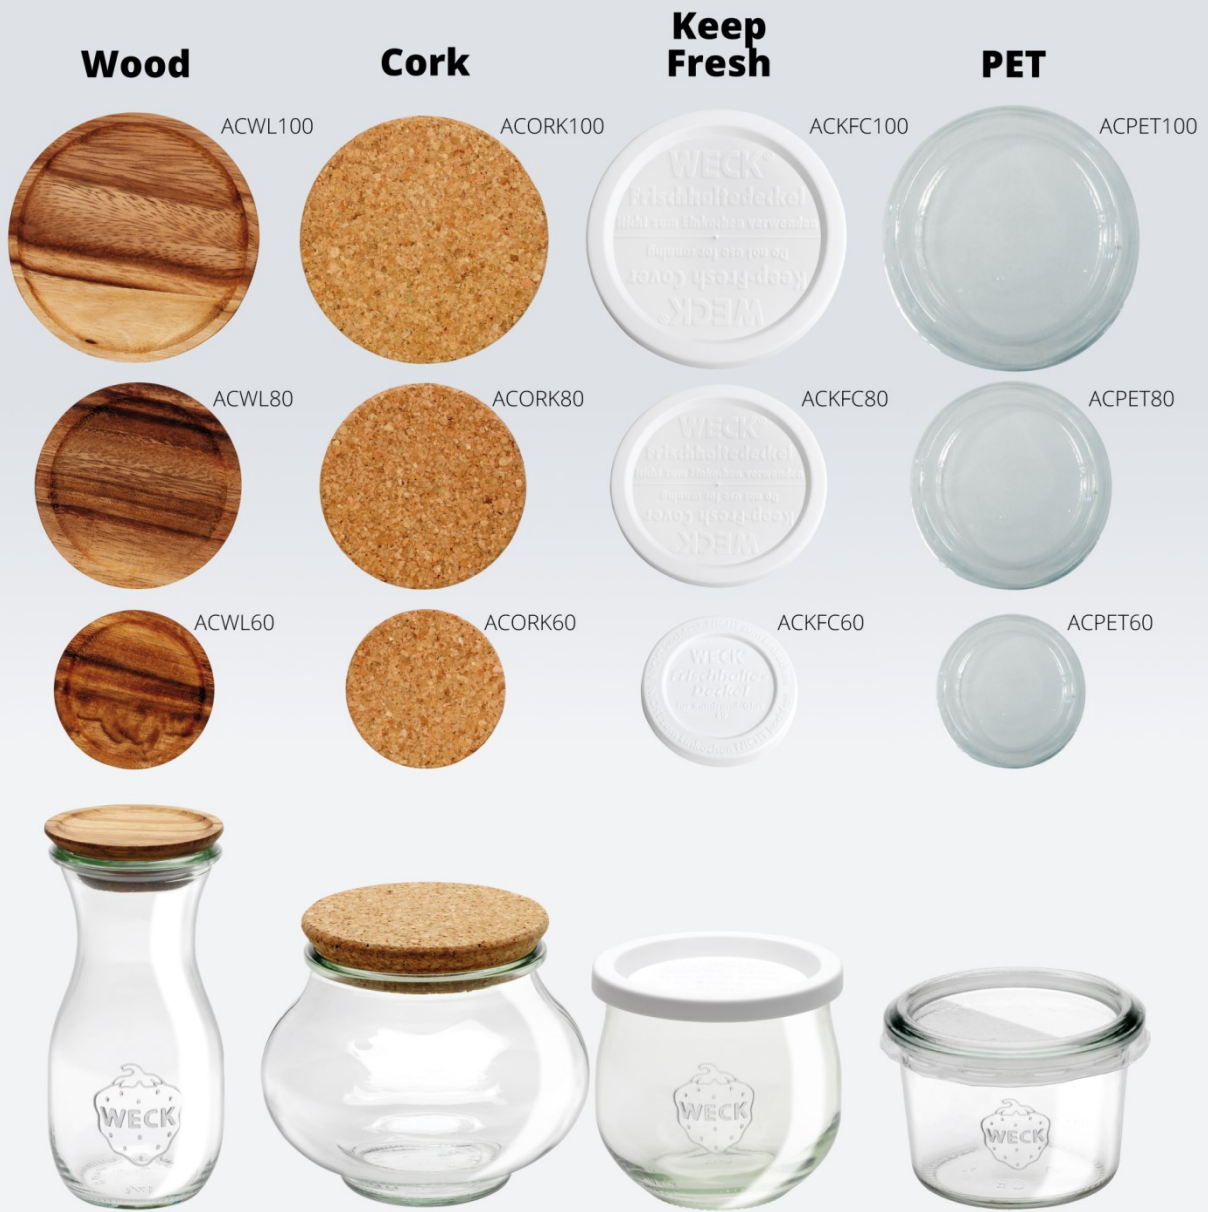

Accesorios

Ref.	Descrip.		Embalaje	€/Un*
ACWL60	Tapa de Madera Acacia 60mm	60mm	1/bolsa	2,49
ACWL80	Tapa de Madera Acacia 80mm	80mm	1/bolsa	3,29
ACWL100	Tapa de Madera Acacia 100mm	100mm	1/bolsa	3,50
ACORK60	Tapas de Corcho 60mm	60mm	6/bolsa	3,60
ACORK80	Tapas de Corcho 80mm	80mm	6/bolsa	4,68
ACORK100	Tapas de Corcho 100mm	100mm	6/bolsa	5,58
ACKFC40	Tapas de Plástico 40mm	40mm	5/bolsa	1,45
ACKFC60	Tapas de Plástico 60mm	60mm	5/bolsa	1,45
ACKFC80	Tapas de Plástico 80mm	80mm	5/bolsa	1,60
ACKFC100	Tapas de Plástico 100mm	100mm	5/bolsa	1,95
ACKFC120	Tapas de Plástico 120mm	120mm	5/bolsa	3,05
ACPET60	Tapas de PET 60mm	60mm	12/bolsa	3,00
ACPET80	Tapas de PET 80mm	80mm	12/bolsa	3,00
ACPET100	Tapas de PET 100mm	100mm	12/bolsa	3,00